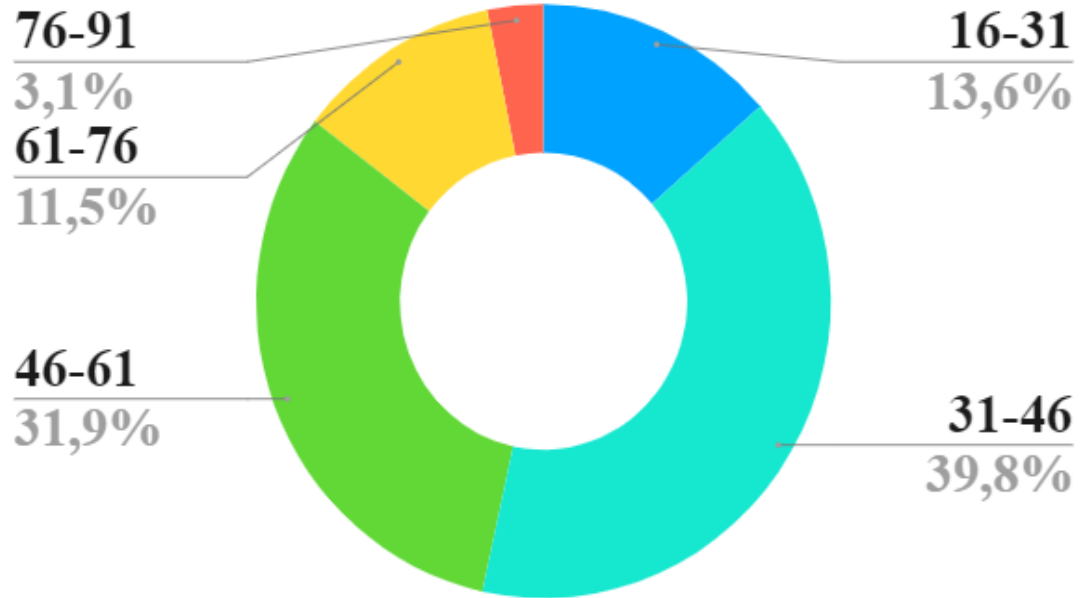

EJERCICIO DE GOBIERNO ABIERTO

LA PRADERA, EL MARQUÉS

Población: El Fraccionamiento cuenta con una población de 231,668 habitantes, de los cuales 51.2% son mujeres y 48.8% son hombres. Asimismo, 23,862 habitantes son jóvenes que se encuentran en un rango de edad de entre 25 y 29 años.

Domingo 21 de mayo
de 2023

Se decidieron los proyectos de obra pública a ejecutar

EJERCICIO DE GOBIERNO ABIERTO

LA PRADERA, EL MARQUÉS.

Parque P7

Parque P4

Parque P3

Parque Infantil

EJERCICIO DE GOBIERNO ABIERTO

LA PRADERA, EL MARQUÉS

191 participantes

Participación por Edades

% de Hombres y Mujeres